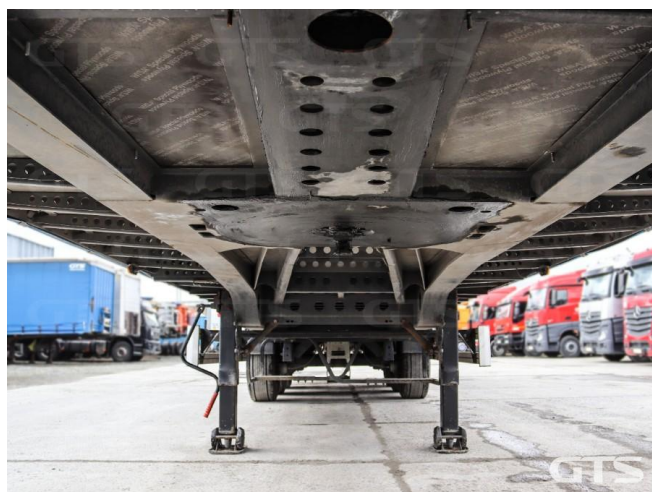

Шторный полуприцеп

Wielton NS-3 2022 г/в

Основные характеристики

Длина: 13.6

Склад: Екатеринбург

Количество осей: 3

Марка осей: BPW

Тормоза: Дисковые

Тип тормозов: Дисковые

Подвеска: Интегральная

Оберешетка: Дерево

Дополнительная информация

Шторный полуприцеп Wielton NS-3 2022 г/в

ПТС оригинал

Грузоподъемность, кг: 32 463

Без пробега по РФ